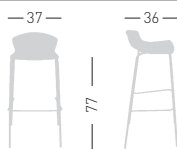

stackable / impilabile (5pcs)
NA not assembled / non assemblato

0,240 m³ - 19,8 kg.
91x59x43cm.
4 pcs [carton]

Frame Finishing & Codes / Finiture Telai e Codici

cod. 58.-- / 77 NA chromed/cromata
cod. 58.-- / 77 NAN black painted/verniciato nero
cod. 58.-- / 77 NAB white painted/verniciato bianco