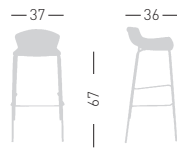

stackable / impilabile (5pcs)
NA not assembled / non assemblato

0,240 m³ - 19 kg.
91x59x43cm.
4 pcs [carton]

Frame Finishing & Codes / Finiture Telai e Codici

cod. 58.-- / 67 NA chromed/cromata
cod. 58.-- / 67 NAN black painted/verniciato nero
cod. 58.-- / 67 NAB white painted/verniciato bianco