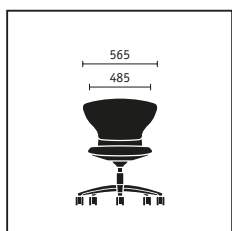

Sostenibilità in ogni dettaglio.

La sostenibilità e la qualità "Made in Germany" rientrano da oltre 50 anni fra i nostri fondamentali criteri aziendali. Principi che anche *turn around* incarna perfettamente: basti guardare la lunga durata di vita del prodotto, il quale si contraddistingue anche per la realizzazione orientata al riciclaggio e per la produzione attenta alle

risorse. In questo naturalmente si privilegia l'utilizzo di materiali di recupero - ad esempio per la scocca di *turn around*, composta per il 40% da plastica riciclata. Altro punto di forza è nella produzione, con l'impianto galvanico ultramoderno e particolarmente ecologico che recupera interamente i residui di metallo.

Per maggiori informazioni visitare il sito:
<http://www.sedus.it>

Sedus opera a livello mondiale secondo i principi del Global Compact delle Nazioni Unite per i diritti umani, la normativa del lavoro, tutela dell'ambiente e lotta alla corruzione.

Lucentezza sostenibile.

Per ottenere superfici perfettamente cromate Sedus dispone anche di un impianto di depurazione delle acque che elimina i residui di produzione.

Imbottiture che durano più a lungo.

Qualità non solo resistente all'usura, ma anche eccezionale in termini di resistenza allo strappo e resistenza chimica.

Verniciatura a polvere anziché tradizionale.

Lavorazione antiruggine di alta qualità e soluzione più sostenibile per l'ambiente.