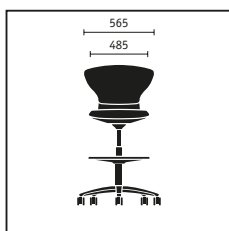

Sostenibilità in ogni dettaglio.

La sostenibilità e la qualità "Made in Germany" rientrano da oltre 50 anni fra i nostri fondamentali criteri aziendali. Principi che anche *turn around* incarna perfettamente: basti guardare la lunga durata di vita del prodotto, il quale si contraddistingue anche per la realizzazione orientata al riciclaggio e per la produzione attenta alle

risorse. In questo naturalmente si privilegia l'utilizzo di materiali di recupero - ad esempio per la scocca di *turn around*, composta per il 40% da plastica riciclata. Altro punto di forza è nella produzione, con l'impianto galvanico ultramoderno e particolarmente ecologico che recupera interamente i residui di metallo.

Per maggiori informazioni visitare il sito:
<http://www.sedus.it>

Sedus opera a livello mondiale secondo i principi del Global Compact delle Nazioni Unite per i diritti umani, la normativa del lavoro, tutela dell'ambiente e lotta alla corruzione.

Lucentezza sostenibile.

Per ottenere superfici perfettamente cromate Sedus dispone anche di un impianto di depurazione delle acque che elimina i residui di produzione.

Imbottiture che durano più a lungo.

Qualità non solo resistente all'usura, ma anche eccezionale in termini di resistenza allo strappo e resistenza chimica.

Verniciatura a polvere anziché tradizionale.

Lavorazione antiruggine di alta qualità e soluzione più sostenibile per l'ambiente.