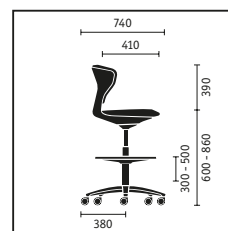

Sostenibilità in ogni dettaglio.

La sostenibilità e la qualità "Made in Germany" rientrano da oltre 50 anni fra i nostri fondamentali criteri aziendali. Principi che anche *turn around* incarna perfettamente: basti guardare la lunga durata di vita del prodotto, il quale si contraddistingue anche per la realizzazione orientata al riciclaggio e per la produzione attenta alle

risorse. In questo naturalmente si privilegia l'utilizzo di materiali di recupero - ad esempio per la scocca di *turn around*, composta per il 40% da plastica riciclata. Altro punto di forza è nella produzione, con l'impianto galvanico ultramoderno e particolarmente ecologico che recupera interamente i residui di metallo.

Per maggiori informazioni visitare il sito:
<http://www.sedus.it>

Sedus opera a livello mondiale secondo i principi del Global Compact delle Nazioni Unite per i diritti umani, la normativa del lavoro, tutela dell'ambiente e lotta alla corruzione.

Lucentezza sostenibile.

Per ottenere superfici perfettamente cromate Sedus dispone anche di un impianto di depurazione delle acque che elimina i residui di produzione.

Imbottiture che durano più a lungo.

Qualità non solo resistente all'usura, ma anche eccezionale in termini di resistenza allo strappo e resistenza chimica.

Verniciatura a polvere anziché tradizionale.

Lavorazione antiruggine di alta qualità e soluzione più sostenibile per l'ambiente.