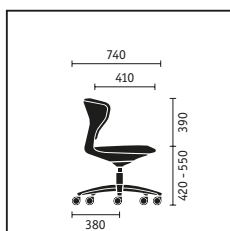

Sostenibilità in ogni dettaglio.

La sostenibilità e la qualità "Made in Germany" rientrano da oltre 50 anni fra i nostri fondamentali criteri aziendali. Principi che anche *turn around* incarna perfettamente: basti guardare la lunga durata di vita del prodotto, il quale si contraddistingue anche per la realizzazione orientata al riciclaggio e per la produzione attenta alle

risorse. In questo naturalmente si privilegia l'utilizzo di materiali di recupero - ad esempio per la scocca di *turn around*, composta per il 40% da plastica riciclata. Altro punto di forza è nella produzione, con l'impianto galvanico ultramoderno e particolarmente ecologico che recupera interamente i residui di metallo.

Per maggiori informazioni visitare il sito:
<http://www.sedus.it>

Sedus opera a livello mondiale secondo i principi del Global Compact delle Nazioni Unite per i diritti umani, la normativa del lavoro, tutela dell'ambiente e lotta alla corruzione.

Lucentezza sostenibile.

Per ottenere superfici perfettamente cromate Sedus dispone anche di un impianto di depurazione delle acque che elimina i residui di produzione.

Imbottiture che durano più a lungo.

Qualità non solo resistente all'usura, ma anche eccezionale in termini di resistenza allo strappo e resistenza chimica.

Verniciatura a polvere anziché tradizionale.

Lavorazione antiruggine di alta qualità e soluzione più sostenibile per l'ambiente.