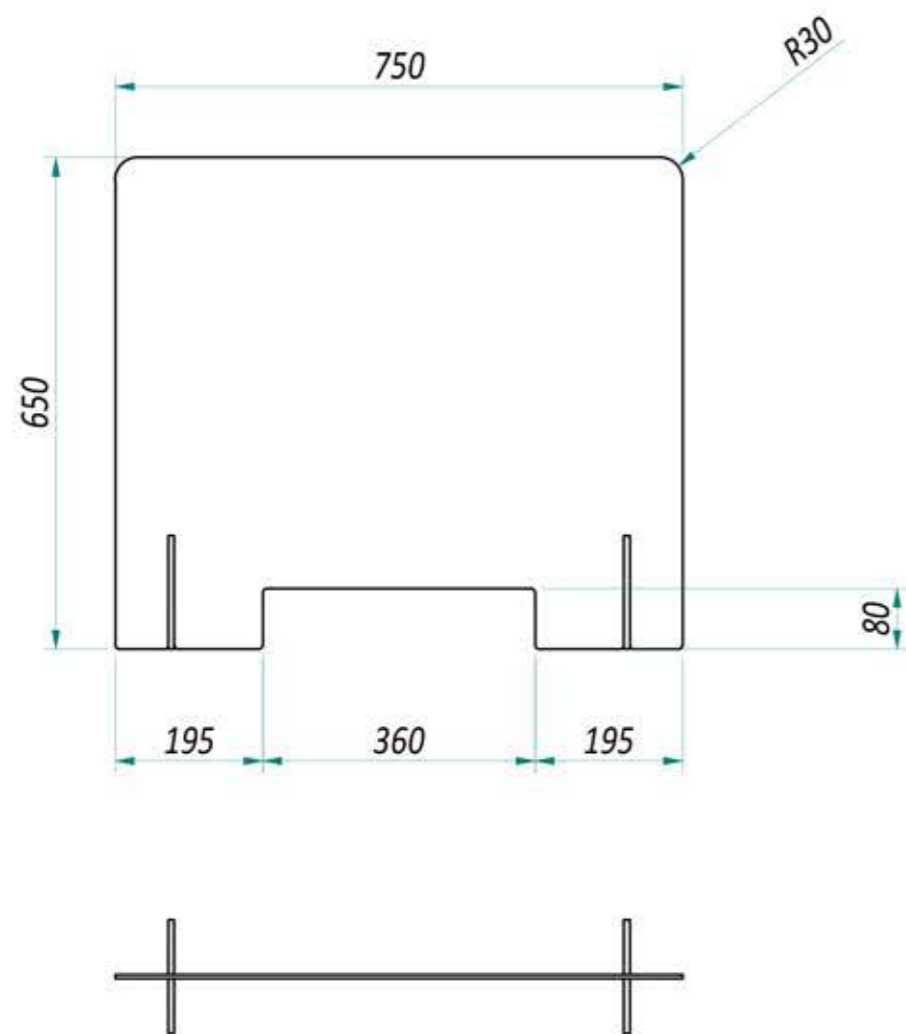

BAR CODE Montaggio

Scala: 1 : 10

Codice N

VPZXX0000753-P