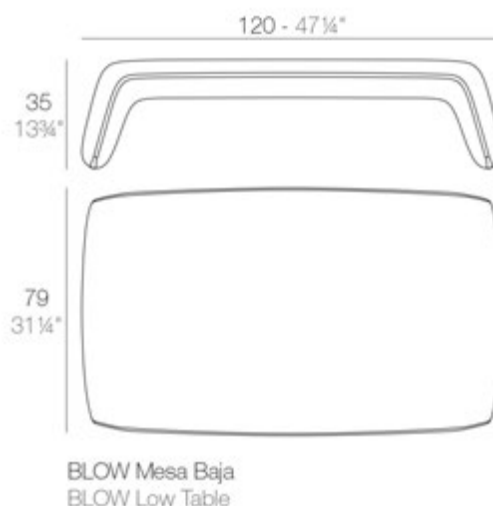

#### Descrizione

Fabbricata in resina di polietilene tramite stampo rotazionale a doppia parete. 100% riciclabile . adatto a interni e esterni. disponibile in varie finiture.

#### Peso

15 Kg