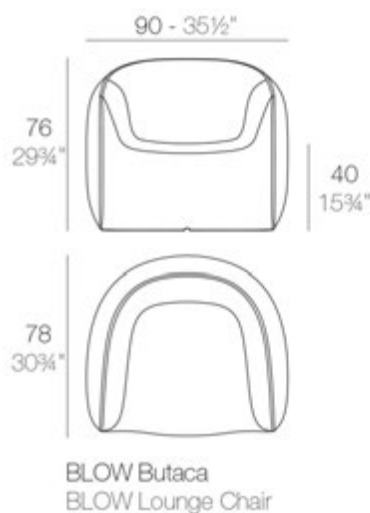

Finiture

BASIC

Ref. 55014

Resina in polietilene finito opaco

LACCATO

Ref. 55014F

Resina in polietilene con una finitura laccata brillante

LUCE

Ref. 55014W

Finitura color bianco traslucido opaco , include illuminazione interna di colore bianco tramite lampada a basso consumo

LED RGBW DMX

Ref. 55014D

Finitura color bianco traslucido opaco , include illuminazione interna tramite tecnologia led rgb.

LED RGB BATTERIA

Ref. 55014Y

Finitura color bianco traslucido opaco , include illuminazione interna di colore bianco tramite lampada a basso consumo

LED RGBW DMX BATTERIA

Ref. 55014DY