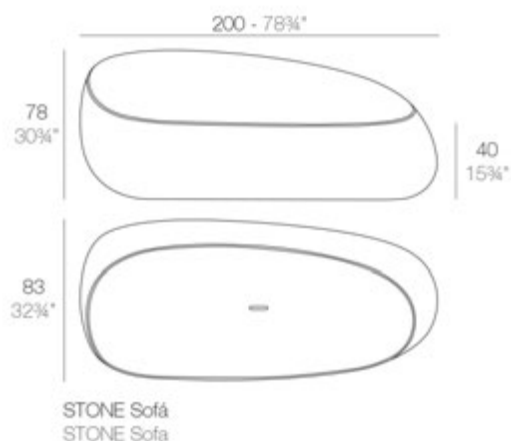

LED RGBW DMX

Ref. 55005D

Finitura color bianco traslucido opaco , include illuminazione interna tramite tecnologia led rgb.

LED RGB BATTERIA

Ref. 55005Y

Finitura color bianco traslucido opaco , include illuminazione interna di colore bianco tramite lampada a basso consumo

LED RGBW DMX BATTERIA

Ref. 55005DY