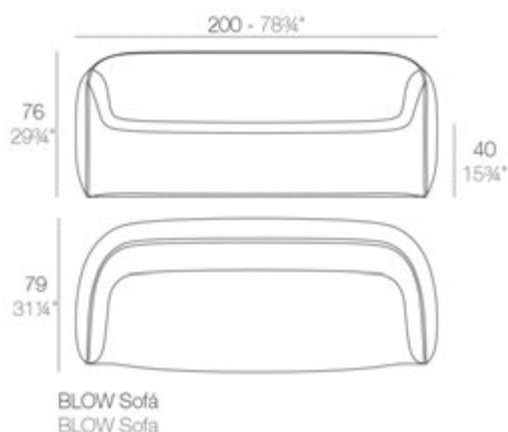

LED RGBW DMX

Ref. 55016D

Finitura color bianco traslucido opaco , include illuminazione interna tramite tecnologia led rgb.

LED RGB BATTERIA

Ref. 55016Y

Finitura color bianco traslucido opaco , include illuminazione interna di colore bianco tramite lampada a basso consumo

LED RGBW DMX BATTERIA

Ref. 55016DY