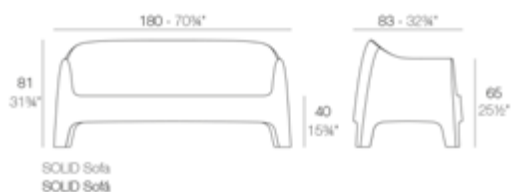

Caratteristiche

Descrizione

Realizzato in polipropilene per iniezione con carica minerale. impilabile. disponibile in vari colori. adatto per interni ed esterni.

Peso

30 Kg

IncludInclude

NAUTIC Tessuto nautico adatto per uso esterno e interno .