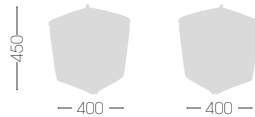

0,12 m<sup>3</sup> - 4 kg  
43x46x60cm  
1 pc [carton]

Padded and upholstered ottoman.  
Pouf imbottito e tappezzato in tessuto.