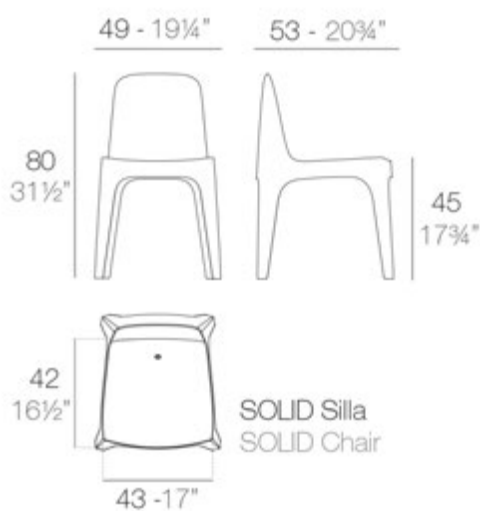

Finiture

BASIC PP

Ref. 55024

Disponibile in vari colori

COLOR

ECRU 3111
WHITE 3102
BLACK 3126
ACUALIS NAPA41
BRONZE 3120
RED 3117