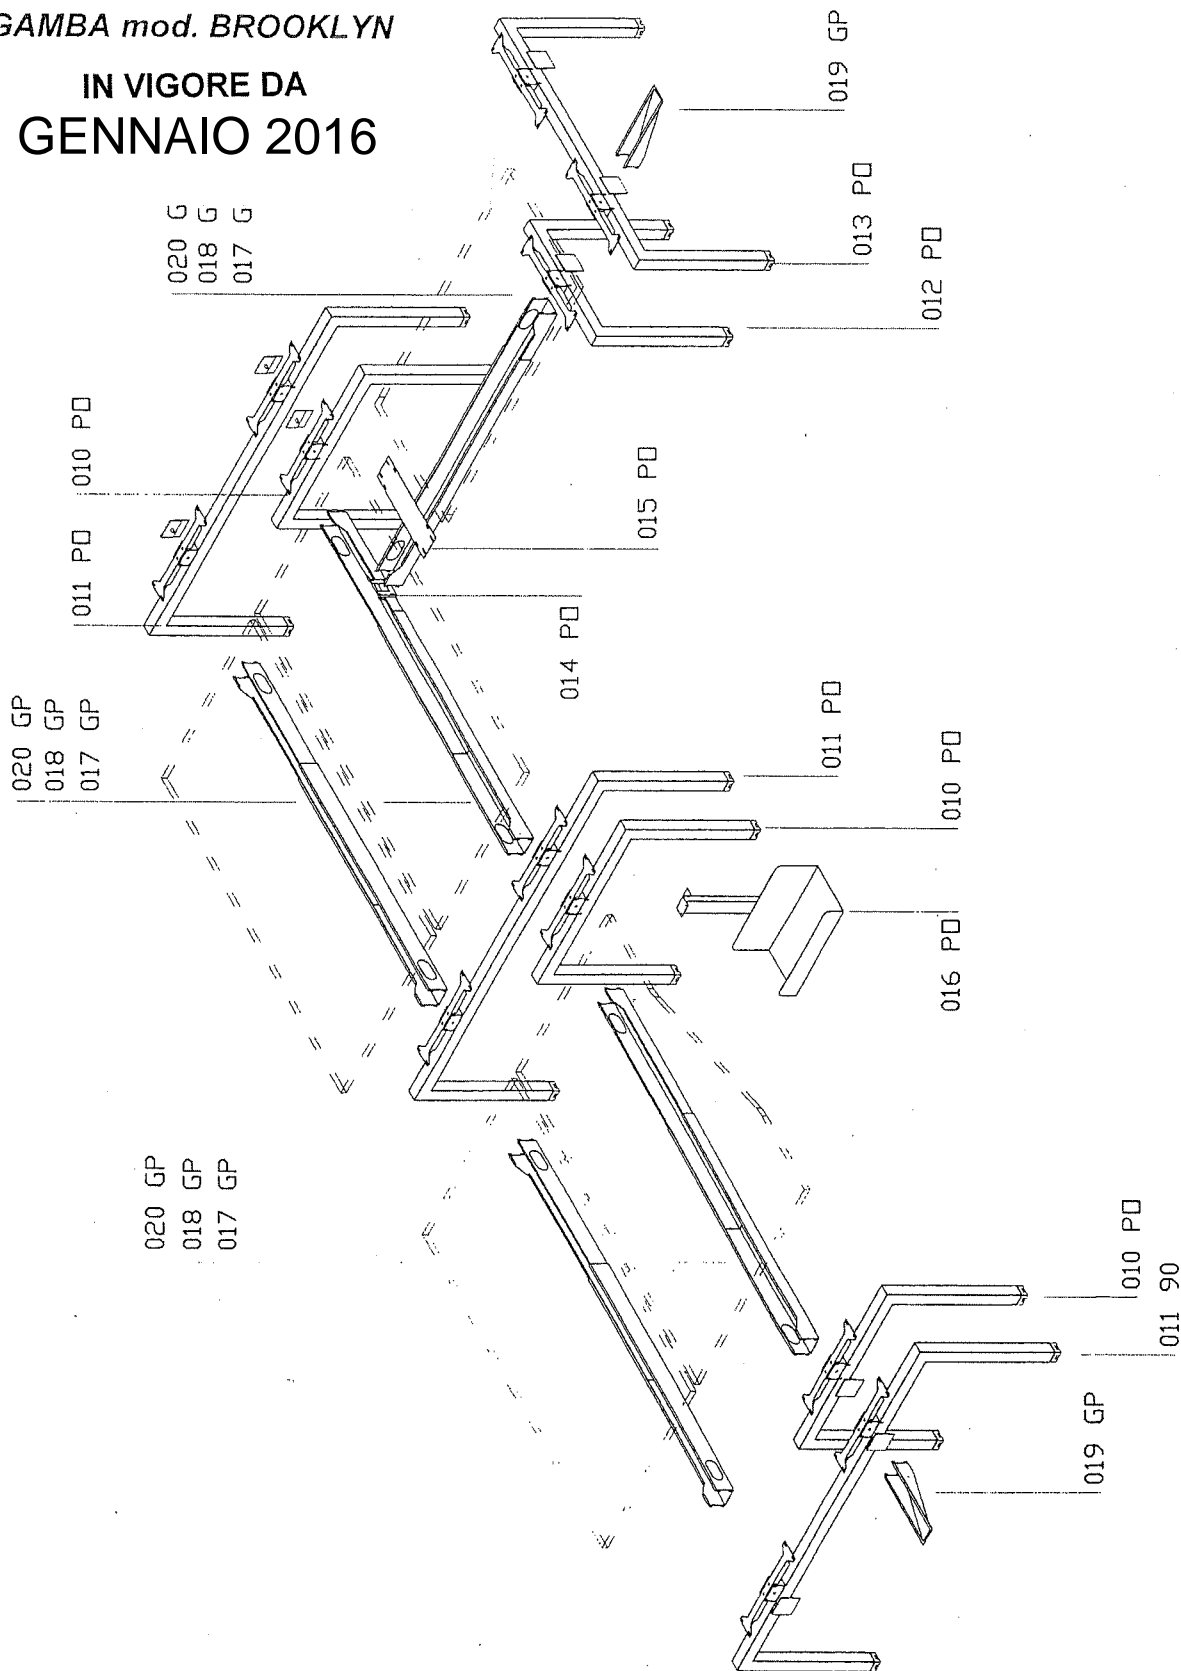

NEW ROSSANA GAMBA A PONTE LISTINO VENDITA

SCHEDA TECNICA - ABACO ELEMENTI

GAMBA mod. BROOKLYN

IN VIGORE DA
GENNAIO 2016

SCHEMI DI MONTAGGIO

GAMBA mod. BROOKLYN

SCHEMI DI MONTAGGIO

GAMBA mod. BROOKLYN

SCHEMI DI MONTAGGIO