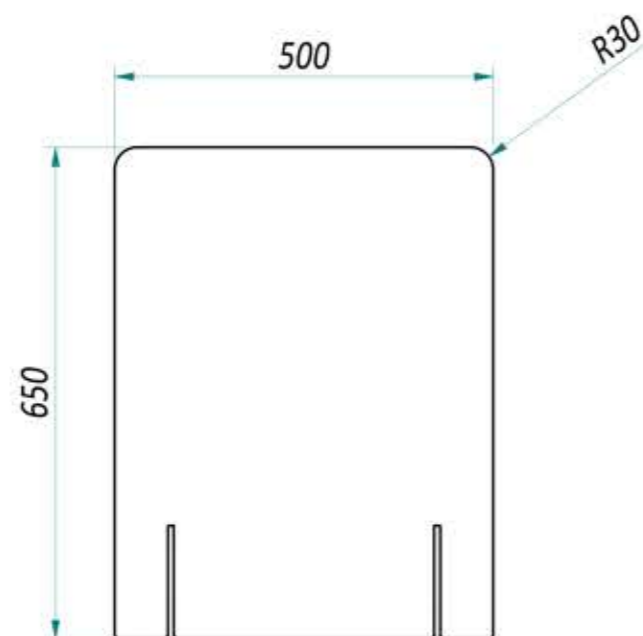

BAR CODE Montaggio

Scala: 1 : 10

Codice N

VPZXX0000783 - FL