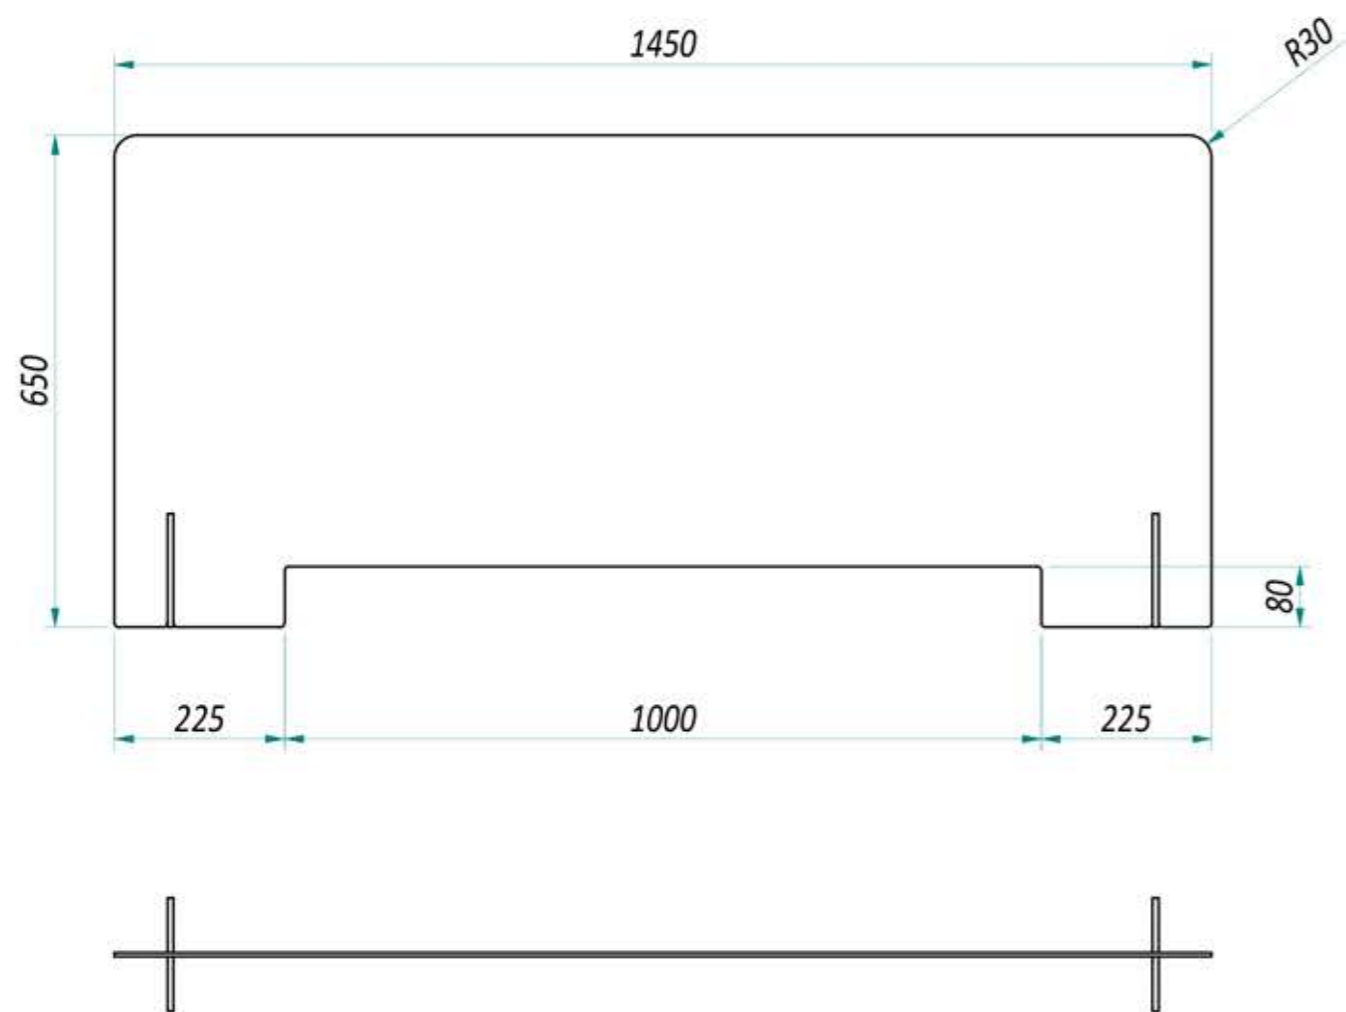

BAR CODE
Montaggio

Scala: 1 : 10
Codice N

VPZXX0000749-P