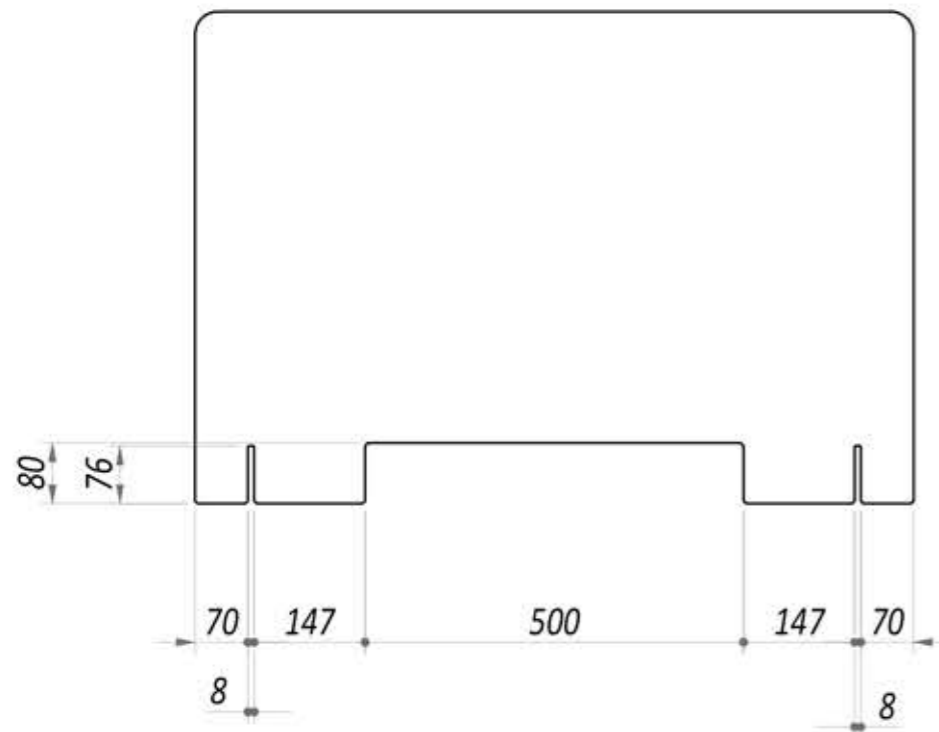

BAR CODE
Montaggio

Scala: 1 : 10

Codice N

VPZXX0000747