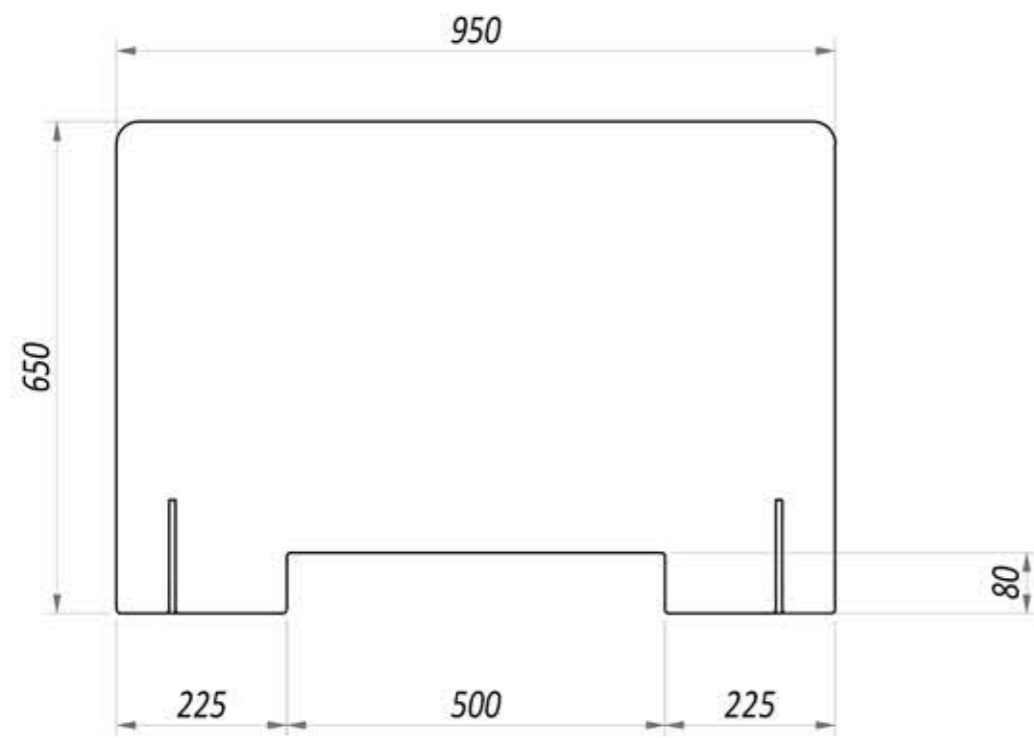

BAR CODE
Montaggio

Scala: 1 : 10

Codice N

VPZXX0000747