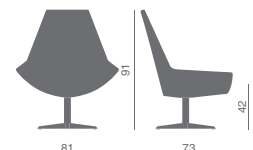

Sillón para zonas de relax, espera y conversación, con diferentes soluciones de estructuras fijas y bases giratorias.

Girevole o fissa cromata  
Swivel or fixed chromed

Telaio cromato fisso  
Fixed chromed frame

**AL4**  
Girevole alluminio  
Aluminium, swivel

Monocolore  
One colour

Fissa/Fixed  
Girevole/Swivel  
Inox/Stainless steel base

Bicolore  
Two colours

 A richiesta/by request  
Omologazione al fuoco Classe 1IM