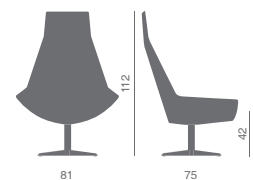

**Versioni con cucitura quadrettata**  
**Squared stitching versions**

Poltrona per zone relax, attesa e conversazione con varie soluzioni di basi fisse e girevoli

Armchair for relaxing, waiting and reception areas, with different options of either fixed or swivel bases.

Fauteuil pour zone relax, salles d'attente et de conversation, avec différentes solutions de piétements fixes et pivotants.

Sessel geeignet für Relaxzone, Empfangs- und Besprechungsräume, mit verschiedenen drehbaren und feststehenden Gestellen.

Sillón para zonas de relax, espera y conversación, con diferentes soluciones de estructuras fijas y bases giratorias.

Girevole o fissa cromata  
Swivel or fixed chromed

Telaio cromato fisso  
Fixed chromed frame

**AL4**  
Girevole alluminio  
Aluminium, swivel

Monocolore  
One colour

Fissa/Fixed  
Girevole/Swivel  
Inox/Stainless steel base

Bicolore  
Two colours

 A richiesta/by request  
Omologazione al fuoco Classe 1IM