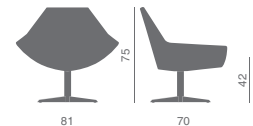

Sillón para zonas de relax, espera y conversación, con diferentes soluciones de estructuras fijas y bases giratorias.

Girevole o fissa cromata  
Swivel or fixed chromed

Telaio cromato fisso  
Fixed chromed frame

**AL4**  
Girevole alluminio  
Aluminium, swivel

Monocolore  
One colour

Fissa/Fixed  
Girevole/Swivel  
Inox/Stainless steel base

Bicolore  
Two colours

 A richiesta/by request  
Omologazione al fuoco Classe 1IM