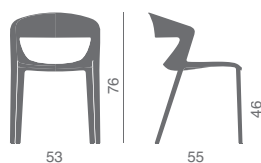

Impilabile
(s/carrello n. 8)
(c/carrello n. 12)