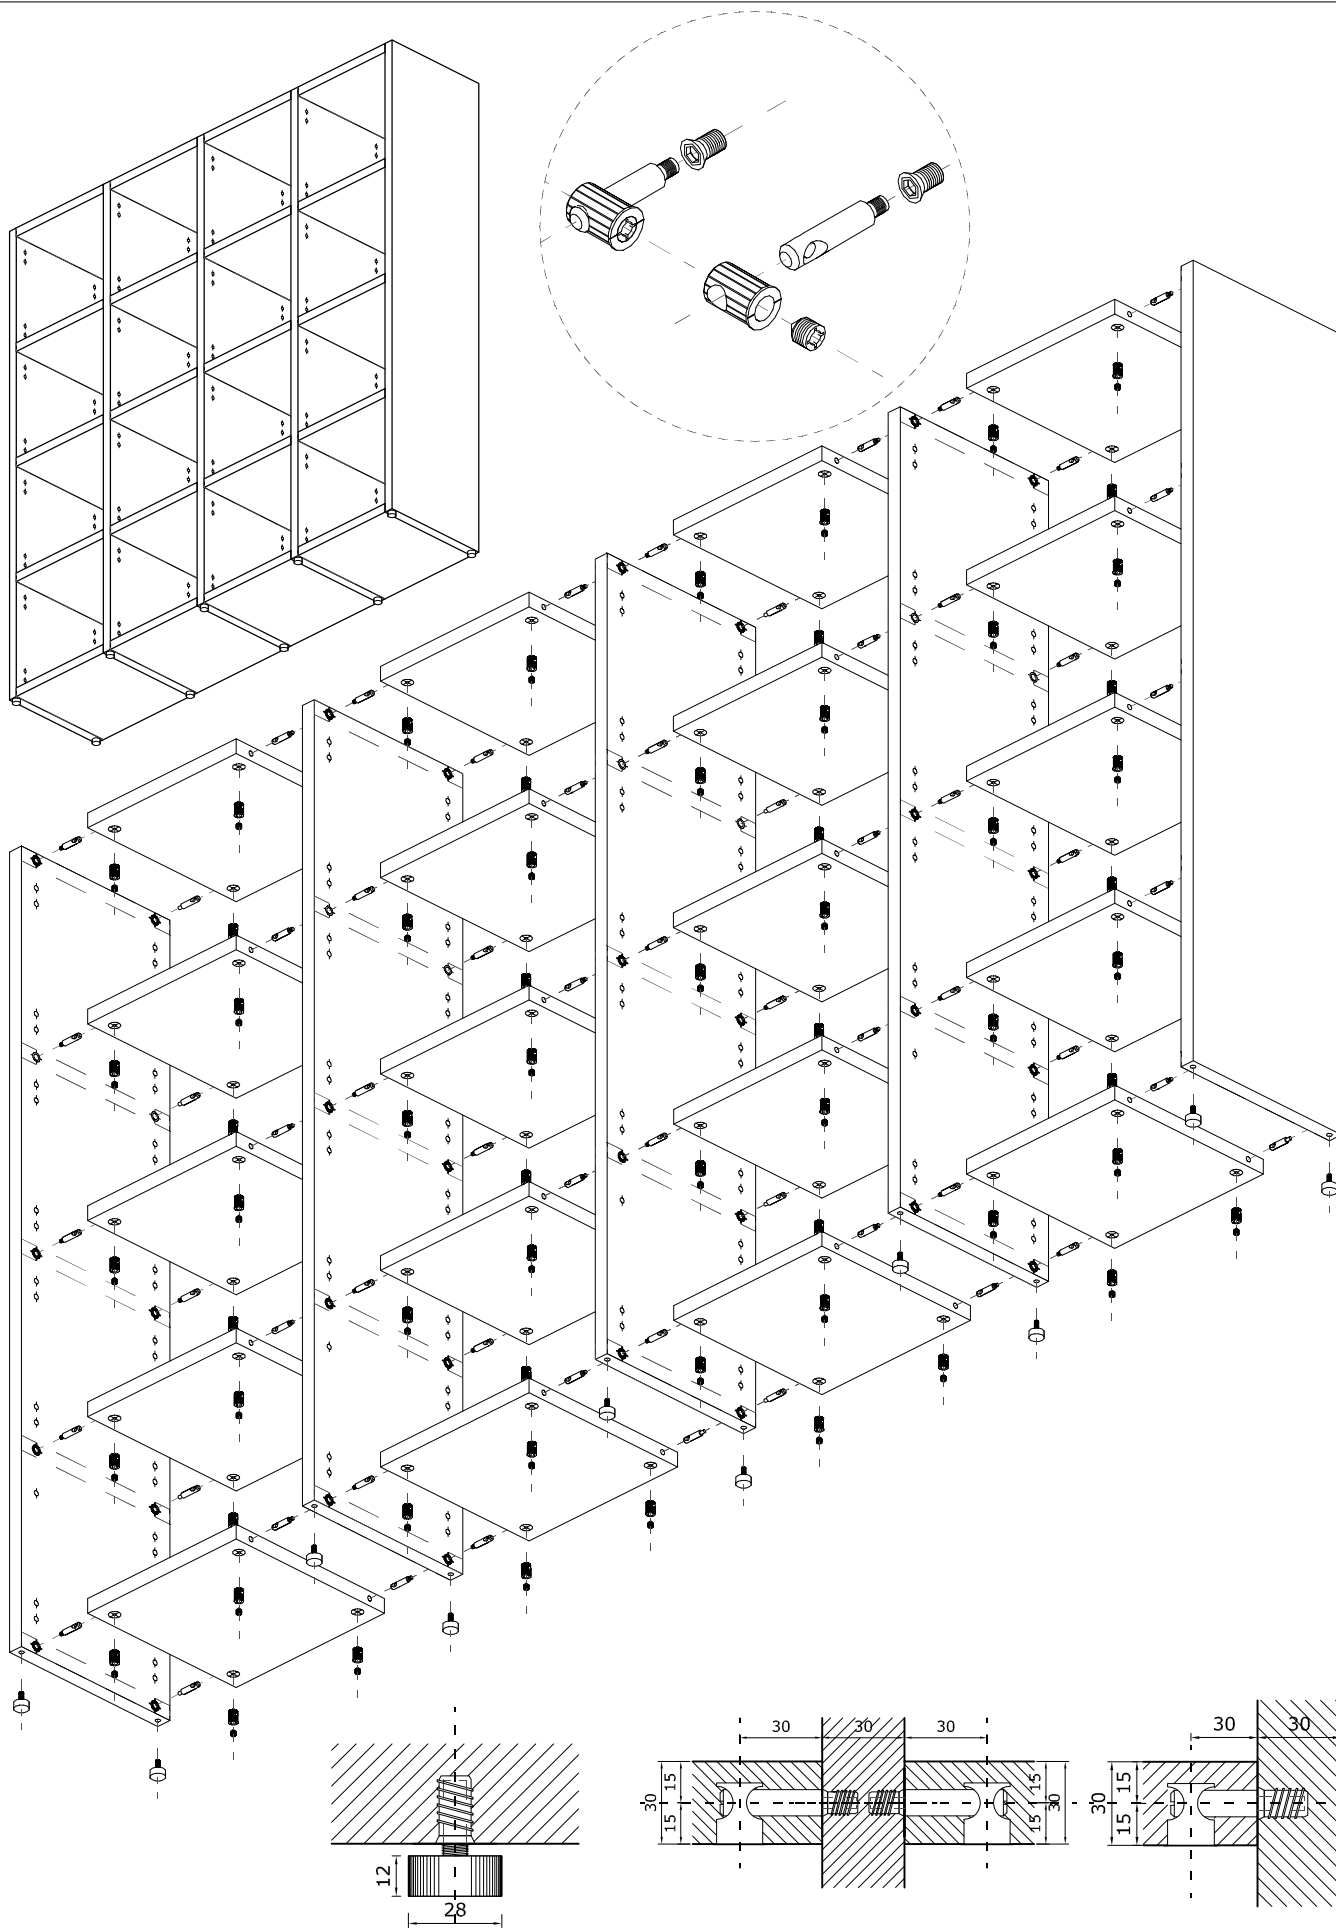

serie DORIA

LIBRERIE "CUBE" SCHEMI di MONTAGGIO

STRUTTURA **CUBE 0**

serie DORIA

LIBRERIE "CUBE" SCHEMI di MONTAGGIO

STRUTTURA **CUBE 0**

LIBRERIE "**CUBE**" *alcuni esempi di composizione*

CUBE 4

CUBE 6

CUBE 8

CUBE 12

CUBE 16

NOTA: sono stati disegnati esempi compositivi per ogni codice - Ognuno dei 16 vani può indifferetemente montare l'anta oppure la schiena